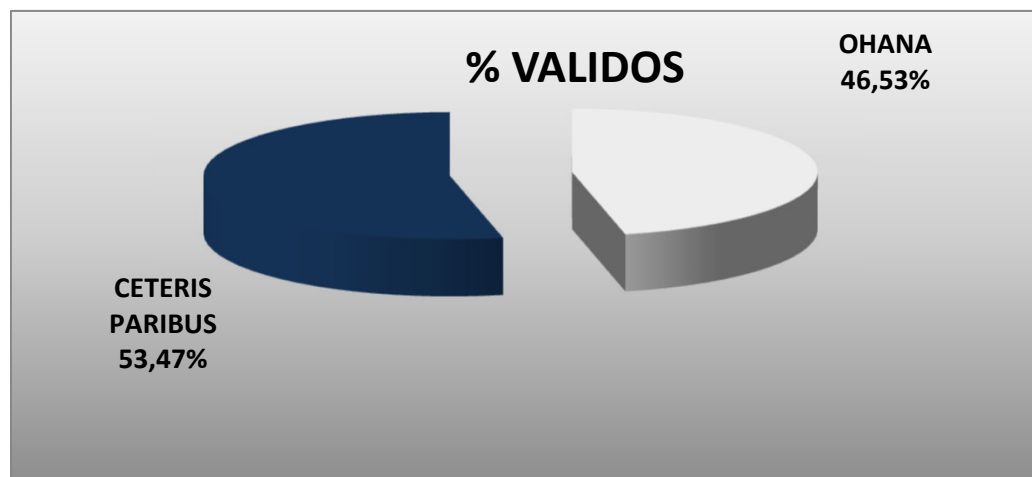

ELECCION DELEGADOS ESTUDIANTES AL HONORABLE CONSEJO
FACULTATIVO, CARRERA DE ECONOMIA GESTION 2022 - 2023

TOTALES				MESAS ECONOMIA	
DETALLE	TOTAL	% TOTAL	% VALIDOS	2	3
OHANA	181	44,25%	46,53%	92	89
CETERIS PARIBUS	208	50,86%	53,47%	104	104
Total Votos Validos	389		100,00%	196	193
BLANCOS	5	1,22%		3	2
NULOS	15	3,67%		9	6
TOTAL VOTOS	409	100,00%		208	201

FRENTE GANADOR

Lunes, 31 de octubre de 2022