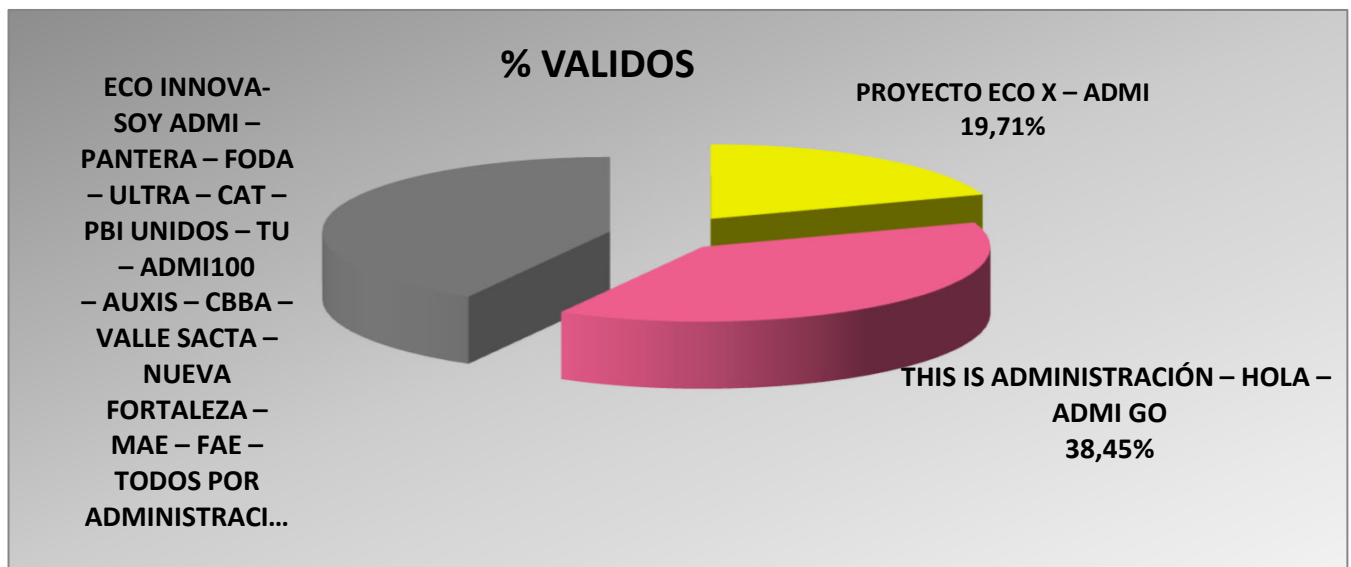

ELECCION DELEGADOS ESTUDIANTES AL HONORABLE CONSEJO FACULTATIVO, CARRERA DE ADMINISTRACIÓN DE EMPRESAS GESTION 2022 - 2023

TOTALES				ADMINISTRACION DE EMPRESAS					
DETALLE	TOTAL	% TOTAL	% VALIDOS	12	13	14	15	16	17
PROYECTO ECO X – ADMI	302	18,52%	19,71%	58	54	42	62	57	29
THIS IS ADMINISTRACIÓN – HOLA – ADMI GO	589	36,11%	38,45%	136	113	122	114	98	6
ECO INNOVA- SOY ADMI – PANTERA – FODA – ULTRA – CAT – PBI UNIDOS – TU – ADMI100 – AUXIS – CBBA – VALLE SACTA – NUEVA FORTALEZA – MAE – FAE – TODOS POR ADMINISTRACIÓN	641	39,30%	41,84%	96	112	112	108	100	113
Total Votos Validos	1532		100,00%	290	279	276	284	255	148
BLANCOS	23	1,41%		4	6	4	2	5	2
NULOS	76	4,66%		18	12	17	11	15	3
TOTAL VOTOS	1631	100,00%		312	297	297	297	275	153

FRENTE GANADOR

Lunes, 31 de octubre de 2022